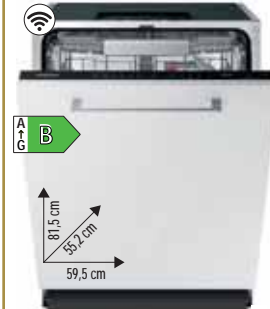

14 coperti

Dal 14 al 27 Ottobre 2024
IN REGALO¹
Microonde Grill
Del valore di **159€** IVA inclusa

Lavastoviglie Serie 6 DW60A8070BB

Lavastoviglie a scomparsa totale. Pannello e maniglia non inclusi.

8 Programmi lavaggio⁷
+3 Scaricabili

Wi-Fi e SmartThings
per una pulizia più intelligente.

Cestelli Flessibili

Auto Open

599,90