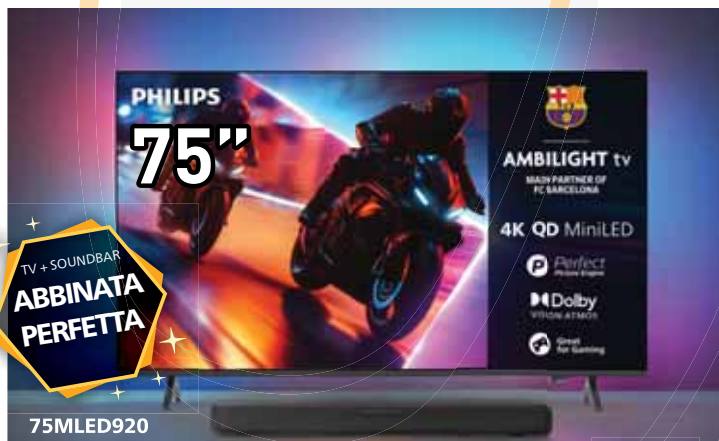

TV + SOUNDBAR
ABBINATA PERFETTA

PHILIPS
75"
AMBILIGHT tv
MAIN PARTNER OF FC BARCELONA
4K QD MiniLED
Perfect Picture Engine
Dolby Vision Atmos
Great for Gaming

75MLED920
AMBILIGHT 4K QD - MiniLED - Processore Video P5
Sistema Operativo TITAN OS - Dolby Vision - Atmos
Great for Gaming 144Hz

DISPO. ANCHE 65" ABBINATA A

799,90

1077,99€ **-7%***
999