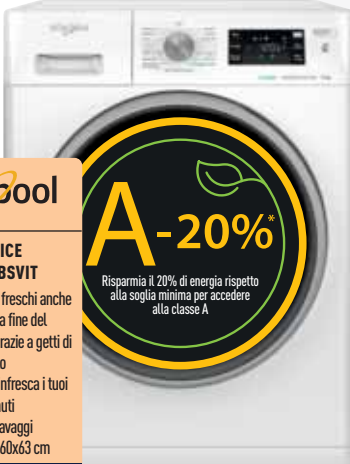

329,90

Whirlpool

LAVATRICE
FFB948EXBSVIT

- FreshCare+: capi freschi anche fino a 6 ore dopo la fine del ciclo di lavaggio grazie a getti di vapore nel cestello
- Refresh Vapore: rinfresca i tuoi capi in soli 20 minuti
- 14 programmi di lavaggi
- Dim. (AxLxP): 85x60x63 cm

A ↑ G	A	1400 GIRI
CONSUMO ACQUA	50 L	CARICO LAVAGGIO
	9 KG