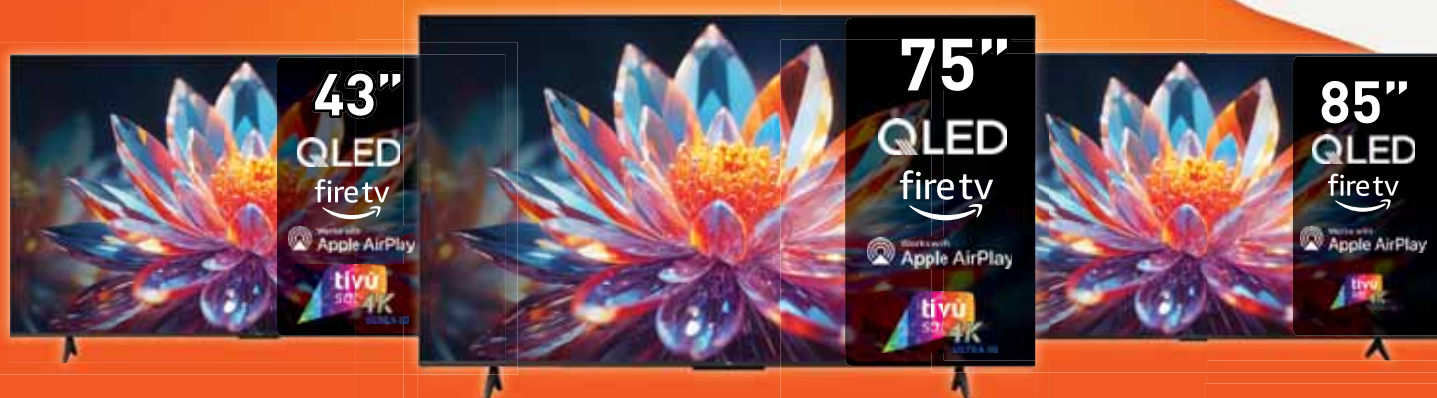

Dove trovi il grande intrattenimento.

259,90

599,90

799

Acquista ora una smart tv con Fire TV integrata.

fire tv
↪