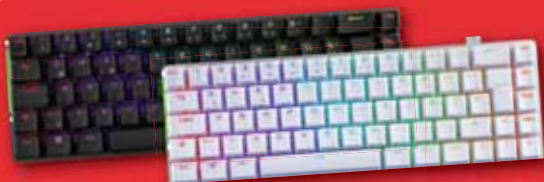

ROG FALCHION ACE

Design compatto formato 65% Switch meccanici ROG NX

99,99€
cad.