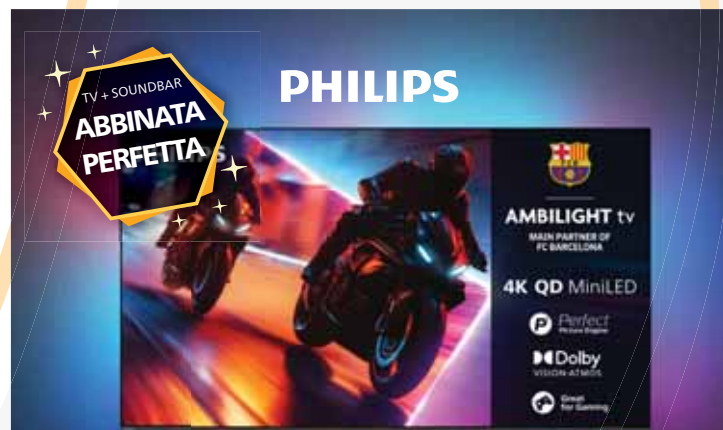

PHILIPS

TV + SOUNDBAR
ABBINATA PERFETTA

75MLED920

AMBILIGHT 4K QD- MiniLED · Processore Video P5
Sistema Operativo TITAN OS · Dolby Vision - Atmos
Great for Gaming 144Hz

1097,99€ **-9%***

DISPO. ANCHE 65" ABBINATA A

799,90

A ↑ G F

999

150 PEZZI

Vendita abbinata: PH175MLED920 €998 + PH1TAB5109 €99,99 = €1097,99 → €999. Risparmi €98,99 (pari al 9% di sconto)*

LO SCONTO È APPLICATO ALLA SOMMA DEI PREZZI INDICATI IN VOLANTINO E RIFERITI AI SINGOLI PRODOTTI. PRODOTTI SONO VENDUTI ANCHE SINGOLARMENTE, IN TAL CASO NON SI APPLICA LO SCONTO DELL'ABBINATA.

JBL **BAR800 PRO**

SUB SENZA FILI

- Soundbar 5.1.2 canali
- Batteria ricaricabile
- True Dolby Atmos
- MultiBeam™
- DTS:X

Misure speaker (cm)
L 88.4 A 5.6 P 12
Misure subwoofer (cm)
L 30.5 A 44 P 30.5

549,90€

150 PEZZI

SONY **HT-BD60**

SUB SENZA FILI

- 3.1.2 canali con 350W
- Subwoofer Wireless + 2 upfiring speaker
- Dolby Atmos® e DTS:X®

Misure speaker (cm)
L 21 A 38.8 P 38.8
Misure subwoofer (cm)
L 95 A 6.4 P 11

299,90€

200 PEZZI

SAMSUNG **HW-Q600F**

SUB SENZA FILI

- Audio a 3.1.2 canali
- Compatibilità con Dolby Atmos e DTS Virtual:X
- Q-Symphony
- Adaptive Sound + SpaceFit Sound Pro

Misure speaker (cm)
L 103 A 5.7 P 10.5
Misure subwoofer (cm)
L 18.4 A 31.3 P 29.5

199,99€

200 PEZZI