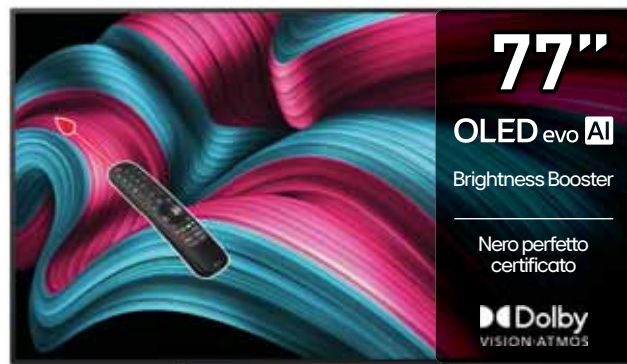

SUMMER BLACK FRIDAY

LG

SMART TV 4K
OLED 83B56 SERIE B5

LARGHEZZA
185 CM
ALTEZZA
109 CM

A ↑ G F

1899

150 PEZZI

LG