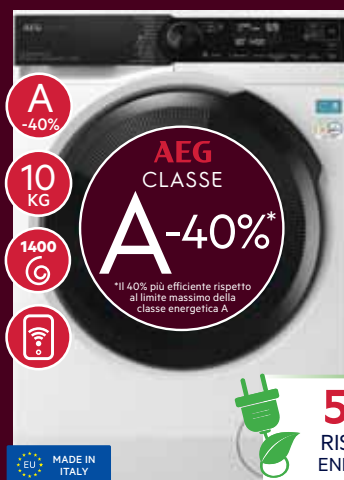

537€
RISPARMIO ENERGETICO**

LAVATRICE PROSTEAM
SERIE 7000 LR7FD114B