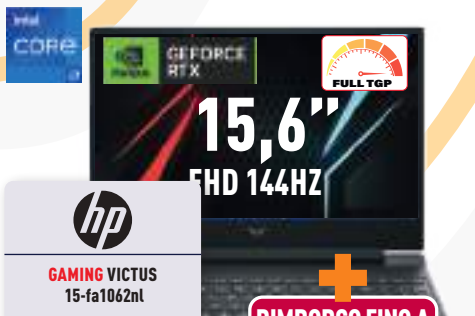

hp

GAMING VICTUS 15-fa1062nl

- Processore Intel® Core™ i7-13620H (Fino a 4,9 GHz, 24 MB di cache, 10 core)
- Tastiera di dimensioni standard color Mica Silver, con retroilluminazione e tastierino numerico

16 GB RAM	1 TB SSD

SCHEDA VIDEO NVIDIA® GEFORCE RTX™ 4060 (CON 8 GB GDDR6 DEDICATI)

RIMBORSO FINO A 300€*

1099

10 RATE DA 115,95€
(TAN 0,01% - TAEG 8,99%)
IMPORTO TOTALE 1159,50€